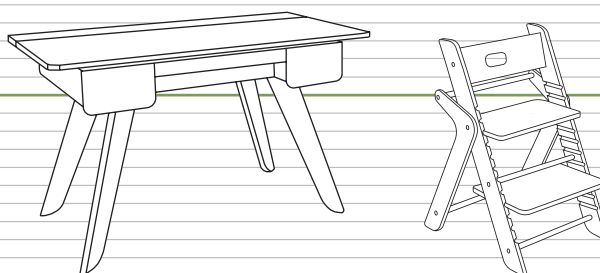

## Дошкольники

табурет  
Malevich  
S

стул  
Malevich  
S

стол  
Malevich  
S

столы  
Mobius  
S

## Дошкольники и начальная школа

табурет  
Malevich  
M

стул  
Malevich  
M

стол  
Malevich  
M

столы  
Mobius  
M

## Школа

парта  
Magnus

растущий стул  
Magnus\*

Рост 95-125 см	Рост 115-145 см	Рост 130-180 см
<ul style="list-style-type: none"> <li>• табурет Malevich S</li> <li>• стул Malevich S</li> <li>• стол Malevich S</li> <li>• столы Mobius S</li> </ul>	<ul style="list-style-type: none"> <li>• табурет Malevich M</li> <li>• стул Malevich M</li> <li>• стол Malevich M</li> <li>• столы Mobius M</li> </ul>	<ul style="list-style-type: none"> <li>• парта Magnus</li> <li>• растущий стул Magnus*</li> </ul>

\* Растущий стул Magnus также подойдет детям от 2х лет для использования за стандартным обеденным, либо рабочим столом. Для столов Malevich и Mobius стул Magnus не подходит.